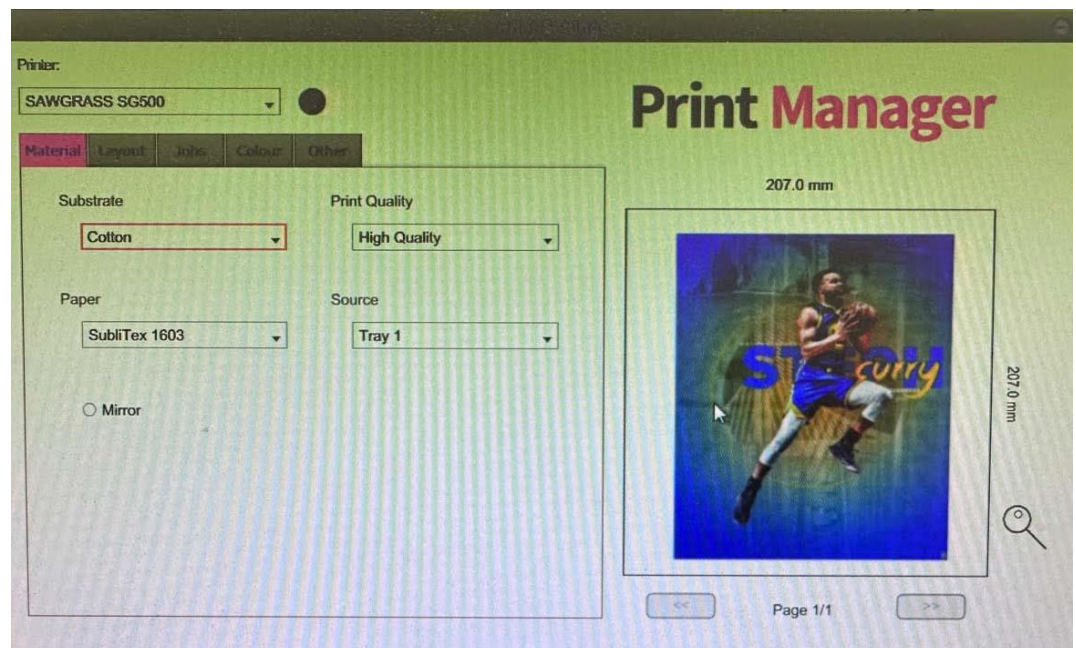

הוראות הדפסה נייר טרנספר (מדפסות SAWGRASS) - בדים כהים

הוראות הדפסה:

יש להדפיס את התמונה בכתב רגיל לא במראה .
הצד הלבן/בהיר הוא הצד להדפסה .

הגדרות הדפסה ב Print Manager: סוג חומר/ Substrate- Cotton סוג נייר/ Paper- SubliTex 1603
איכות הדפסה/ Print Quality- High Quality
מומלץ להזין דף בודד בכל פעם